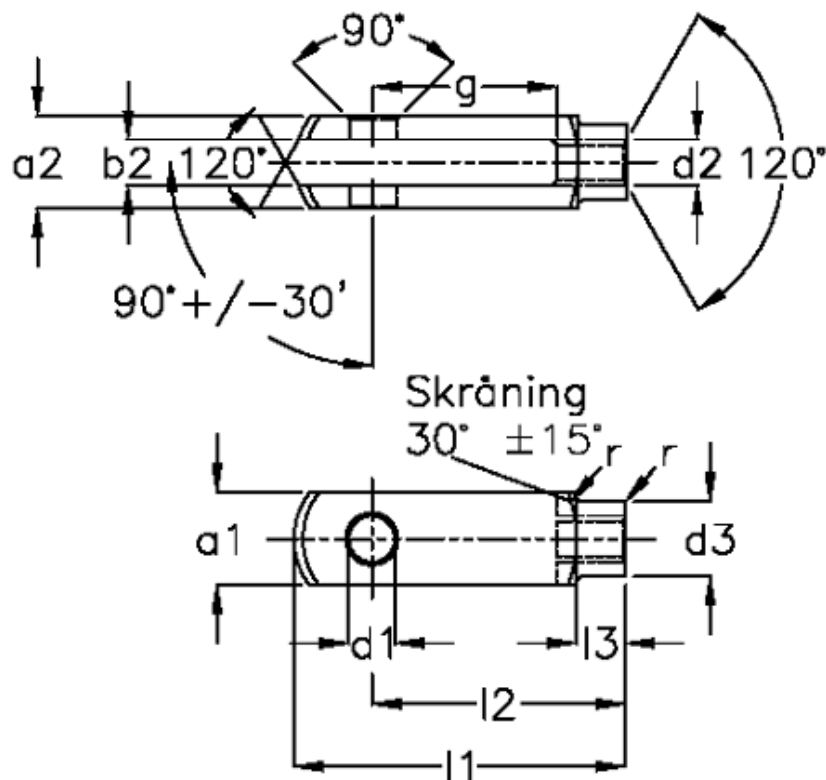

Varenummer: 1405706241
 Beskrivelse: KLEE Rustfast Gaffelstykke G 6x24
 M6x1, venstre

Mål

a1 (h11)	= 12	g (+/-0,5)	= 24
a2	= 12 (+0,3 -0,16)	l1 (+/-0,5)	= 43
b1 (B13)	= 6	l2	= 36 (-0,4)
b2	= 6 (B13)	l3	= 9 (+/-0,2)
d1 H9	= 6	r	= 0.5
d2	= M 6 x 1	Størrelse	= G 6 x 24
d3 (+/-0,3)	= 10	Vægt	= 0.021
f (+/-0,2)	= 0.5		